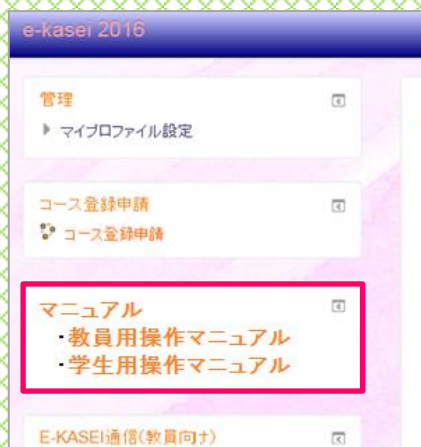

## e-kaseiの利用について

- ・e-kaseiが利用できるまでの流れ
- ・よくある質問

## e-kaseiを使う

- ・コース登録申請
- ・コース基本設定

画面右上の横棒 3 本線をタップするとメニューが表示されます

ログイン後に表示されるメニューにも操作マニュアルを掲載しています。

◆スマートフォン版  
トップページ